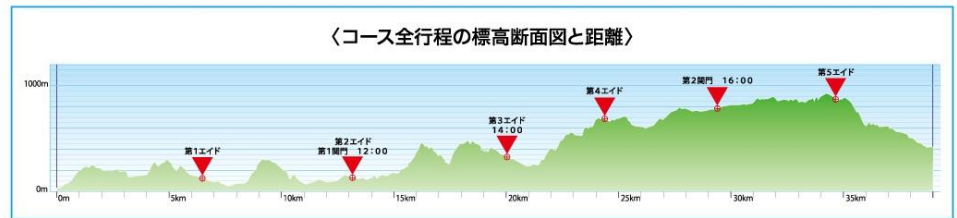

神戸六甲縦走トレイルラン

コースマップ No. 1

神戸六甲縦走トレイルラン

コースマップ No. 2